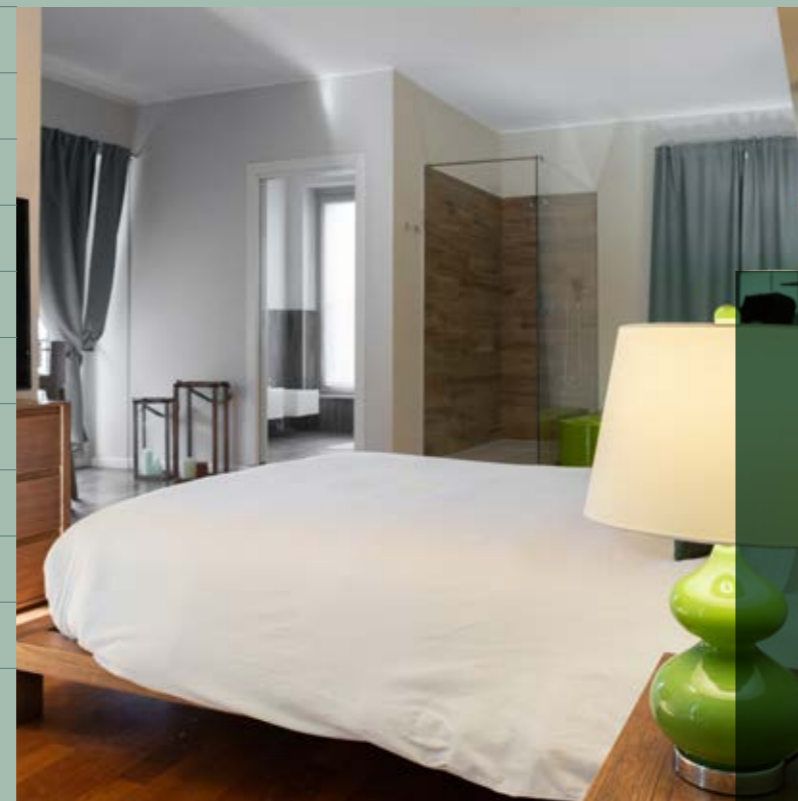

Topo Re

/ STANZA PER 2 OSPITI

La stanza Topo Re è stata pensata per accogliere due ospiti in un comodo letto matrimoniale a due piazze. La stanza dispone di un ampio bagno finemente arredato con finestra ed una doccia panoramica con vista sulla stanza.

Alla stanza si può accedere tramite un accesso riservato dall'esterno anche tramite ascensore privato con accesso diretto. Gli ospiti hanno inoltre a disposizione un'ampia terrazza esclusiva e un angolo colazione dotato di tutti i comfort.

ARIA CONDIZIONATA

KIT SALVIETTE E BAGNO

SMART TV

ROOM SERVICE

FRIGOBAR

KIT COLAZIONE

LETTO MATRIMONIALE

FERRO DA STIRO

DOCCIA

ASCENSORE